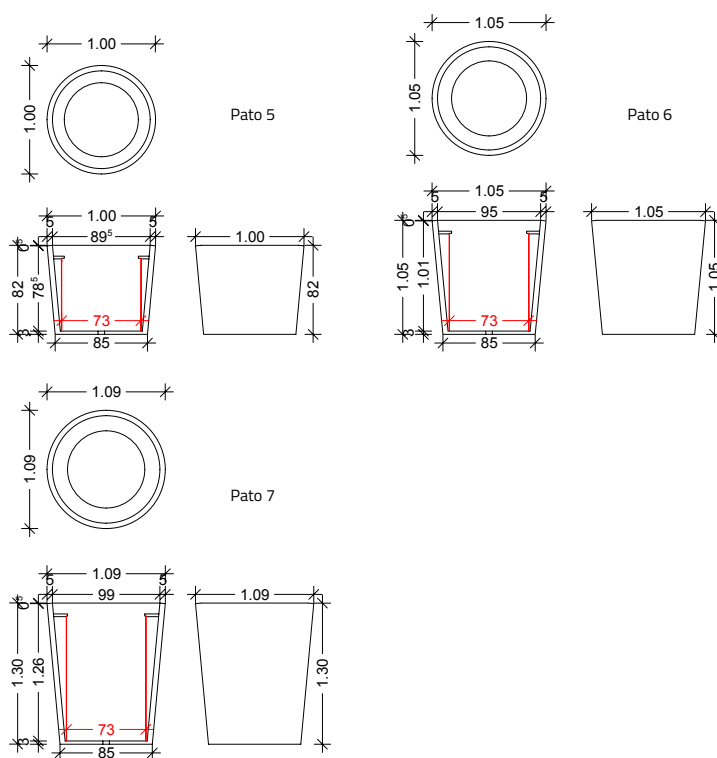

Pato 1-4

Blumentrog aus Beton

Pato Pflanztröge in sieben Variationen aus hochwertigem Glasfaserbeton in schalungsglatte Ausführung mit einem Innentrog aus feuerverzinktem Stahl und Abschlussring an der Oberkante.

Technische Daten	Oberflächen & Farben	Bauseitige Vorkehrungen
<p>Glasfaserbeton mit Innentrog aus feuerverzinktem Stahl</p> <p>Pato 1: 0,53 / 0,43 - 0,39 / 0,34 / 41 Kg</p> <p>Pato 2: 0,55 / 0,55 - 0,39 / 0,43 / 50 Kg</p> <p>Pato 3: 0,72 / 0,58 - 0,55 / 0,45 / 104 Kg</p> <p>Pato 4: 0,75 / 0,75 - 0,55 / 0,63 / 134 Kg</p>	<p>Nature Look in natürlichem Betongrau. Farblos versiegelt, mit geschmeidig feiner Oberfläche.</p> <p>Coloured Look mit durchgefärbtem Beton in Dunkelgrau, Creme oder Anthrazit. Farblos versiegelt, mit geschmeidig feiner Oberfläche.</p> <p>Smooth Cover Farbbeschichtung nach RAL-Ton mit geschmeidig feiner Oberfläche.</p> <p>Velvet Cover Farbbeschichtung nach RAL-Ton mit samtener perlinger Oberfläche.</p>	<p>Das Element muss auf druckfesten Boden gesetzt werden.</p>
<p>Design: Eva Rudolph</p>		

Pato 5-7

Blumentrog aus Beton

Pato Pflanztröge in sieben Variationen aus hochwertigem Glasfaserbeton in schalungsglatter Ausführung mit einem Innentrog aus feuerverzinktem Stahl und Abschlussring an der Oberkante.

Technische Daten	Oberflächen & Farben	Bauseitige Vorkehrungen
<p>Glasfaserbeton mit Innentrog aus feuerverzinktem Stahl</p> <p>Pato 5: 1,00 / 0,82 - 0,73 / 0,67 / 258 Kg</p> <p>Pato 6: 1,05 / 1,05 - 0,73 / 0,90 / 331 Kg</p> <p>Pato 7: 1,09 / 1,30 - 0,73 / 1,15 / 410 Kg</p>	<p>Nature Look in natürlichem Betongrau. Farblos versiegelt, mit geschmeidig feiner Oberfläche.</p> <p>Coloured Look mit durchgefärbtem Beton in Dunkelgrau, Creme oder Anthrazit. Farblos versiegelt, mit geschmeidig feiner Oberfläche.</p> <p>Smooth Cover Farbbeschichtung nach RAL-Ton mit geschmeidig feiner Oberfläche.</p> <p>Velvet Cover Farbbeschichtung nach RAL-Ton mit samtigen perliger Oberfläche.</p>	<p>Das Element muss auf druckfesten Boden gesetzt werden.</p>