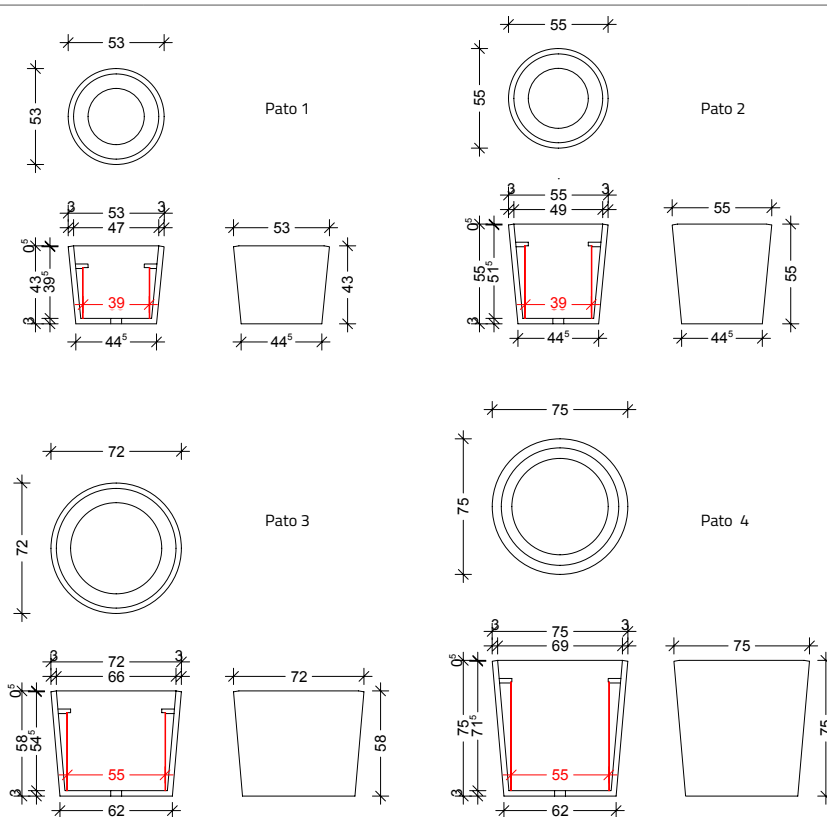

Pato 1-4

Blumentrog aus Beton

Pato Pflanztröge in sieben Variationen aus hochwertigem Glasfaserbeton in schalungsglatte Ausführung mit einem Innentrog aus feuerverzinktem Stahl und Abschlussring an der Oberkante.

Technische Daten	Oberflächen & Farben	Bauseitige Vorkehrungen
<p>Glasfaserbeton mit Innentrog aus feuerverzinktem Stahl</p> <p>Pato 1: 0,53 / 0,43 - 0,39 / 0,34 / 41 Kg</p> <p>Pato 2: 0,55 / 0,55 - 0,39 / 0,43 / 50 Kg</p> <p>Pato 3: 0,72 / 0,58 - 0,55 / 0,45 / 104 Kg</p> <p>Pato 4: 0,75 / 0,75 - 0,55 / 0,63 / 134 Kg</p>	<p>Nature Look in natürlichem Betongrau. Farblos versiegelt, mit geschmeidig feiner Oberfläche.</p> <p>Coloured Look mit durchgefärbtem Beton in Dunkelgrau, Creme oder Anthrazit. Farblos versiegelt, mit geschmeidig feiner Oberfläche.</p> <p>Smooth Cover Farbbeschichtung nach RAL-Ton mit geschmeidig feiner Oberfläche.</p> <p>Velvet Cover Farbbeschichtung nach RAL-Ton mit samtener perlinger Oberfläche.</p>	<p>Das Element muss auf druckfesten Boden gesetzt werden.</p>
<p>Design: Eva Rudolph</p>		

Pato 5-7

Blumentrog aus Beton

Pato Pflanztröge in sieben Variationen aus hochwertigem Glasfaserbeton in schalungsglatter Ausführung mit einem Innentrog aus feuerverzinktem Stahl und Abschlussring an der Oberkante.

Technische Daten	Oberflächen & Farben	Bauseitige Vorkehrungen
<p>Glasfaserbeton mit Innentrog aus feuerverzinktem Stahl</p> <p>Pato 5: 1,00 / 0,82 - 0,73 / 0,67 / 258 Kg</p> <p>Pato 6: 1,05 / 1,05 - 0,73 / 0,90 / 331 Kg</p> <p>Pato 7: 1,09 / 1,30 - 0,73 / 1,15 / 410 Kg</p>	<p>Nature Look in natürlichem Betongrau. Farblos versiegelt, mit geschmeidig feiner Oberfläche.</p> <p>Coloured Look mit durchgefärbtem Beton in Dunkelgrau, Creme oder Anthrazit. Farblos versiegelt, mit geschmeidig feiner Oberfläche.</p> <p>Smooth Cover Farbbeschichtung nach RAL-Ton mit geschmeidig feiner Oberfläche.</p> <p>Velvet Cover Farbbeschichtung nach RAL-Ton mit samtigen perliger Oberfläche.</p>	<p>Das Element muss auf druckfesten Boden gesetzt werden.</p>