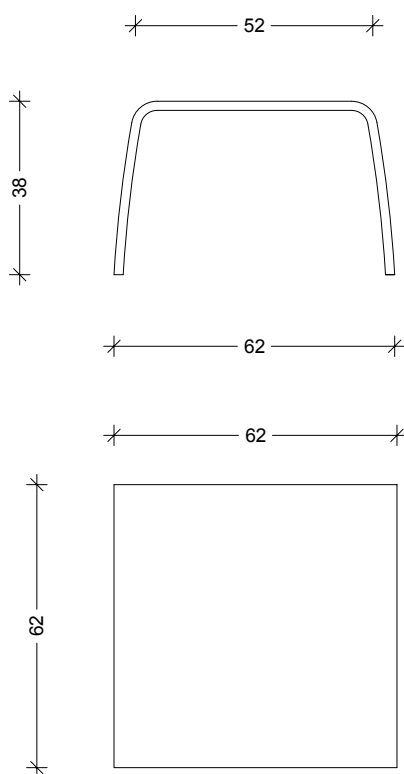

Tabloo

Beton-Tisch

Tabloo ist ein filigraner Tisch aus hochwertigem Glasfaserbeton in schalungsglatter Ausführung und besonders stimmig kombinierbar mit Lounger & Shorty.

| Technische Daten | Oberflächen & Farben | |
|---|--|--|
| Hohlkörper aus Glasfaserbeton Länge: 0,62 m Breite: 0,62 m Höhe: 0,38 m Sitzhöhe: 0,38 m Gewicht: 40 kg Wandstärke: 20 mm | Nature Look in natürlichem Betongrau. Farblos versiegelt, mit geschmeidig feiner Oberfläche. Coloured Look mit durchgefärbtem Beton in Dunkelgrau, Creme oder Anthrazit. Farblos versiegelt, mit geschmeidig feiner Oberfläche. Smooth Cover Farbbeschichtung nach RAL-Ton mit geschmeidig feiner Oberfläche. Velvet Cover Farbbeschichtung nach RAL-Ton mit samtener perlier Oberfläche. | |