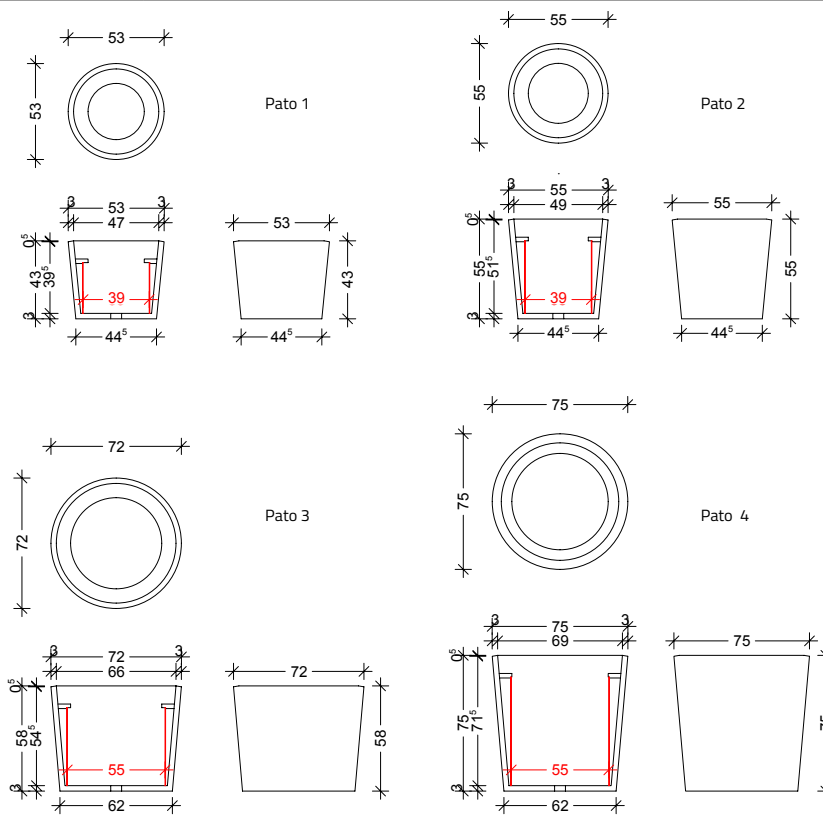

Pato 1-4

Blumentrog aus Beton

Pato Pflanztröge in sieben Variationen aus hochwertigem Glasfaserbeton in schalungsglatter Ausführung mit einem Innentrog aus feuerverzinktem Stahl und Abschlussring an der Oberkante.

Technische Daten	Oberflächen & Farben	Bauseitige Vorkehrungen
<p>Glasfaserbeton mit Innentrog aus feuerverzinktem Stahl</p> <p>Pato 01: 0,53 / 0,43 - 0,39 / 0,34 / 41 Kg</p> <p>Pato 02: 0,55 / 0,55 - 0,39 / 0,43 / 50 Kg</p> <p>Pato 03: 0,72 / 0,58 - 0,55 / 0,45 / 104 Kg</p> <p>Pato 04: 0,75 / 0,75 - 0,55 / 0,63 / 134 Kg</p>	<p>Nature Look in natürlichem Betongrau. Farblos versiegelt, mit geschmeidig feiner Oberfläche.</p> <p>Coloured Look mit durchgefärbtem Beton in Dunkelgrau, Creme oder Anthrazit. Farblos versiegelt, mit geschmeidig feiner Oberfläche.</p> <p>Smooth Cover Farbbeschichtung nach RAL-Ton mit geschmeidig feiner Oberfläche.</p> <p>Velvet Cover Farbbeschichtung nach RAL-Ton mit samtener perlinger Oberfläche.</p>	<p>Das Element muss auf druckfesten Boden gesetzt werden.</p>
<p>Design: Eva Rudolph</p>		

Pato 5-7

Blumentrog aus Beton

Pato Pflanztröge in sieben Variationen aus hochwertigem Glasfaserbeton in schalungsglatte Ausführung mit einem Innentrog aus feuerverzinktem Stahl und Abschlussring an der Oberkante.

Technische Daten	Oberflächen & Farben	Bauseitige Vorkehrungen
<p>Glasfaserbeton mit Innentrog aus feuerverzinktem Stahl</p> <p>Pato 05: 1,00 / 0,82 - 0,73 / 0,67 / 258 Kg</p> <p>Pato 06: 1,05 / 1,05 - 0,73 / 0,90 / 331 Kg</p> <p>Pato 07: 1,09 / 1,30 - 0,73 / 1,15 / 410 Kg</p>	<p>Nature Look in natürlichem Betongrau. Farblos versiegelt, mit geschmeidig feiner Oberfläche.</p> <p>Coloured Look mit durchgefärbtem Beton in Dunkelgrau, Creme oder Anthrazit. Farblos versiegelt, mit geschmeidig feiner Oberfläche.</p> <p>Smooth Cover Farbbeschichtung nach RAL-Ton mit geschmeidig feiner Oberfläche.</p> <p>Velvet Cover Farbbeschichtung nach RAL-Ton mit samtigen perlinger Oberfläche.</p>	<p>Das Element muss auf druckfesten Boden gesetzt werden.</p>