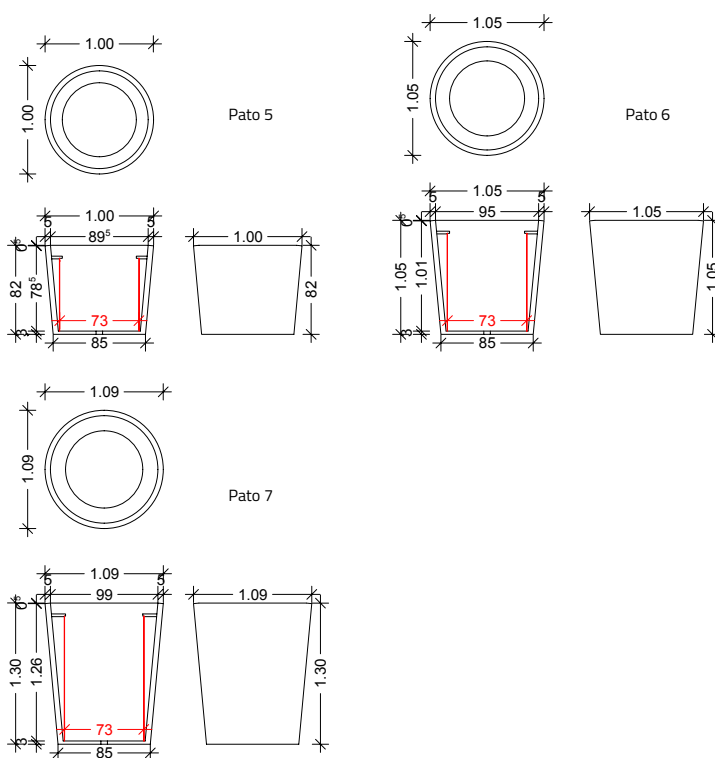

Pato 1-4

Blumentrog aus Beton

Pato Pflanztröge in sieben Variationen aus hochwertigem Glasfaserbeton in schalungsglatter Ausführung mit einem Innentrog aus feuerverzinktem Stahl und Abschlussring an der Oberkante.

Technische Daten	Oberflächen & Farben	Bauseitige Vorkehrungen
<p>Glasfaserbeton mit Innentrog aus feuerverzinktem Stahl</p> <p>Pato 01: 0,53 / 0,43 - 0,39 / 0,34 / 41 Kg</p> <p>Pato 02: 0,55 / 0,55 - 0,39 / 0,43 / 50 Kg</p> <p>Pato 03: 0,72 / 0,58 - 0,55 / 0,45 / 104 Kg</p> <p>Pato 04: 0,75 / 0,75 - 0,55 / 0,63 / 134 Kg</p>	<p>Nature Look in natürlichem Betongrau. Farblos versiegelt, mit geschmeidig feiner Oberfläche.</p> <p>Coloured Look mit durchgefärbtem Beton in Dunkelgrau, Creme oder Anthrazit. Farblos versiegelt, mit geschmeidig feiner Oberfläche.</p> <p>Smooth Cover Farbbeschichtung nach RAL-Ton mit geschmeidig feiner Oberfläche.</p> <p>Velvet Cover Farbbeschichtung nach RAL-Ton mit samtener perlinger Oberfläche.</p>	<p>Das Element muss auf druckfesten Boden gesetzt werden.</p>
<p>Design: Eva Rudolph</p>		

Pato 5-7

Blumentrog aus Beton

Pato Pflanztröge in sieben Variationen aus hochwertigem Glasfaserbeton in schalungsglatte Ausführung mit einem Innentrog aus feuerverzinktem Stahl und Abschlussring an der Oberkante.

Technische Daten	Oberflächen & Farben	Bauseitige Vorkehrungen
<p>Glasfaserbeton mit Innentrog aus feuerverzinktem Stahl</p> <p>Pato 05: 1,00 / 0,82 - 0,73 / 0,67 / 258 Kg</p> <p>Pato 06: 1,05 / 1,05 - 0,73 / 0,90 / 331 Kg</p> <p>Pato 07: 1,09 / 1,30 - 0,73 / 1,15 / 410 Kg</p>	<p>Nature Look in natürlichem Betongrau. Farblos versiegelt, mit geschmeidig feiner Oberfläche.</p> <p>Coloured Look mit durchgefärbtem Beton in Dunkelgrau, Creme oder Anthrazit. Farblos versiegelt, mit geschmeidig feiner Oberfläche.</p> <p>Smooth Cover Farbbeschichtung nach RAL-Ton mit geschmeidig feiner Oberfläche.</p> <p>Velvet Cover Farbbeschichtung nach RAL-Ton mit samtigen perlinger Oberfläche.</p>	<p>Das Element muss auf druckfesten Boden gesetzt werden.</p>