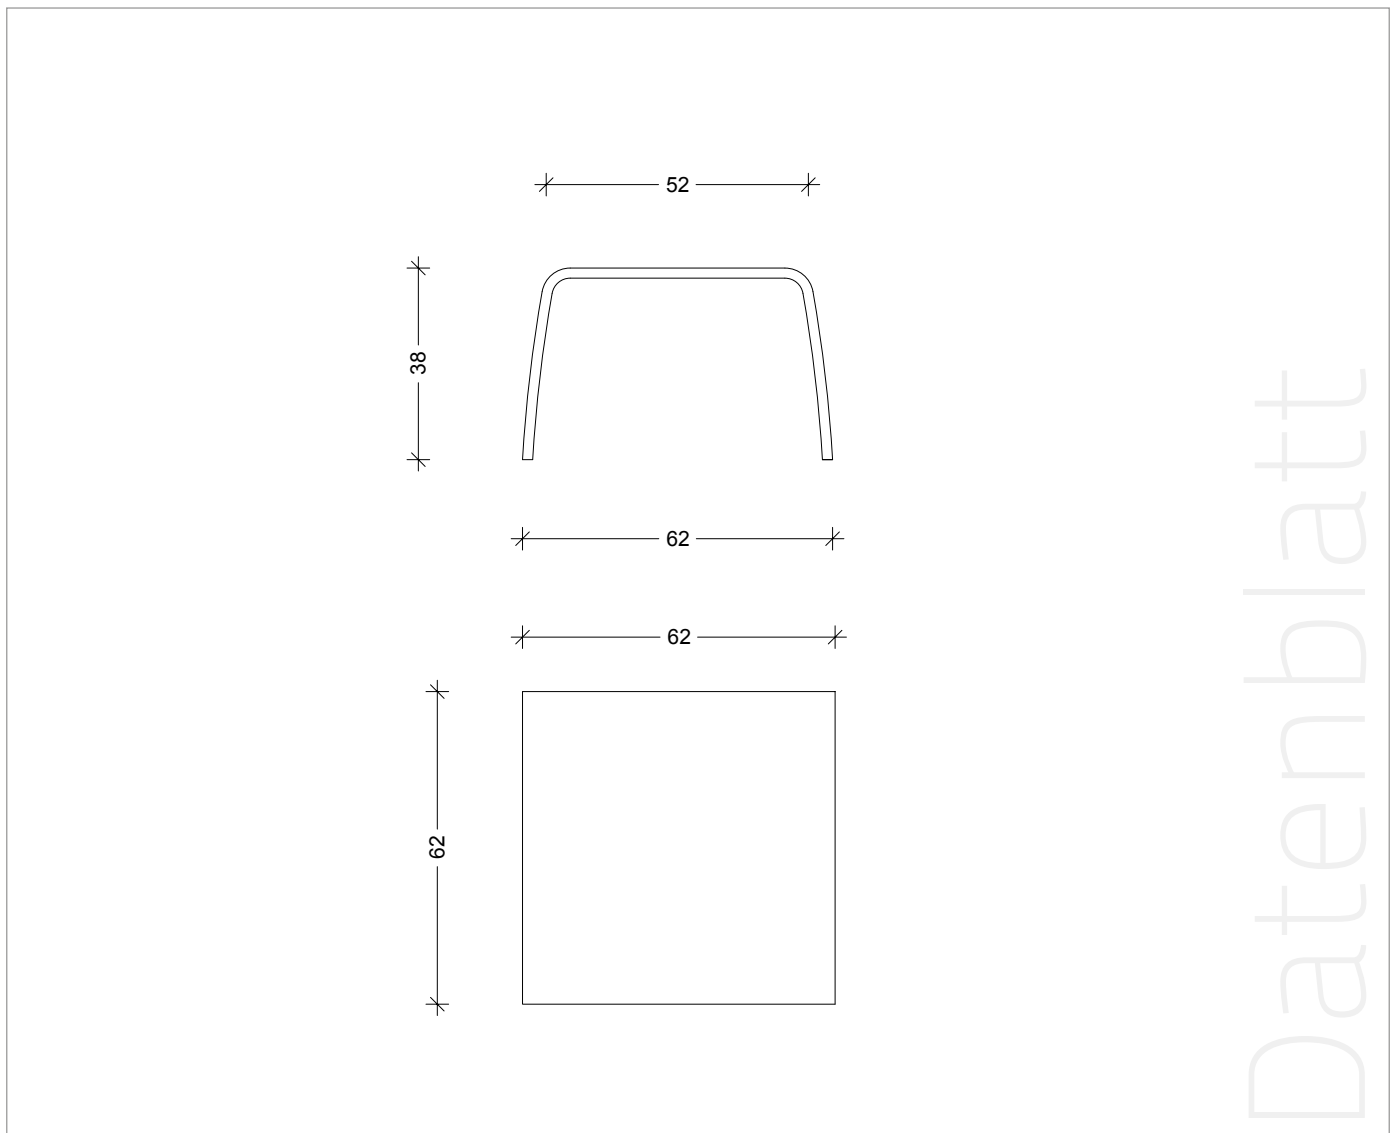

Tabloo

Design: Rene Holten

Tabloo ist ein filigraner Tisch aus hochwertigem Glasfaserbeton in schalungsglatte Ausführung und besonders stimmig kombinierbar mit Lounger & Shorty.

Datenblatt

Technische Daten

Länge:	0,62 m
Breite:	0,62 m
Höhe:	0,38 m
Sitzhöhe:	0,38 m
Gewicht:	40 kg
Wandstärke:	20 mm

Oberflächen & Farben

Nature Look	betongrau
Nature Look	dunkelgrau
Nature Look	creme weiß
Nature Look	anthrazit
Smooth Look	nach RAL Ton